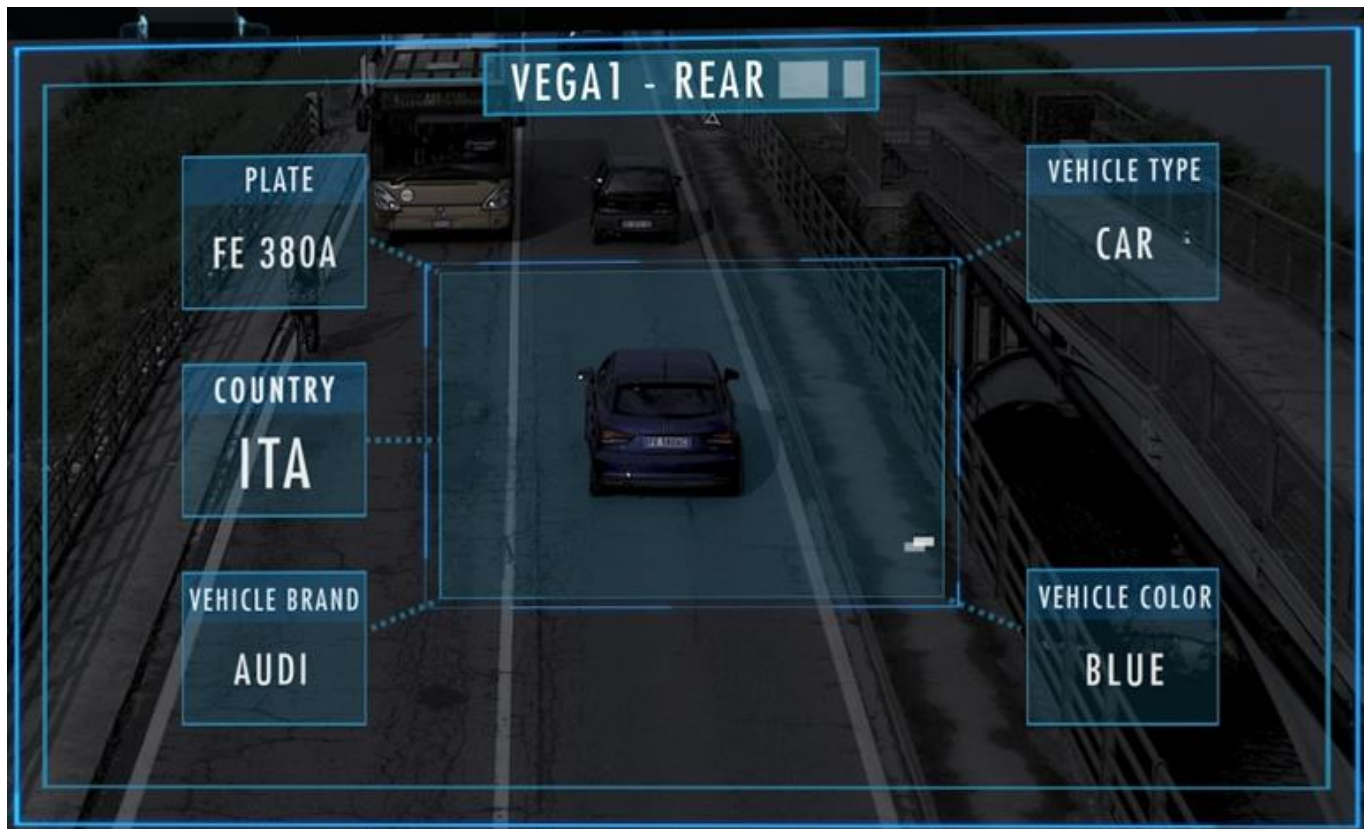

Targa
Tipologia
Modello
Colore