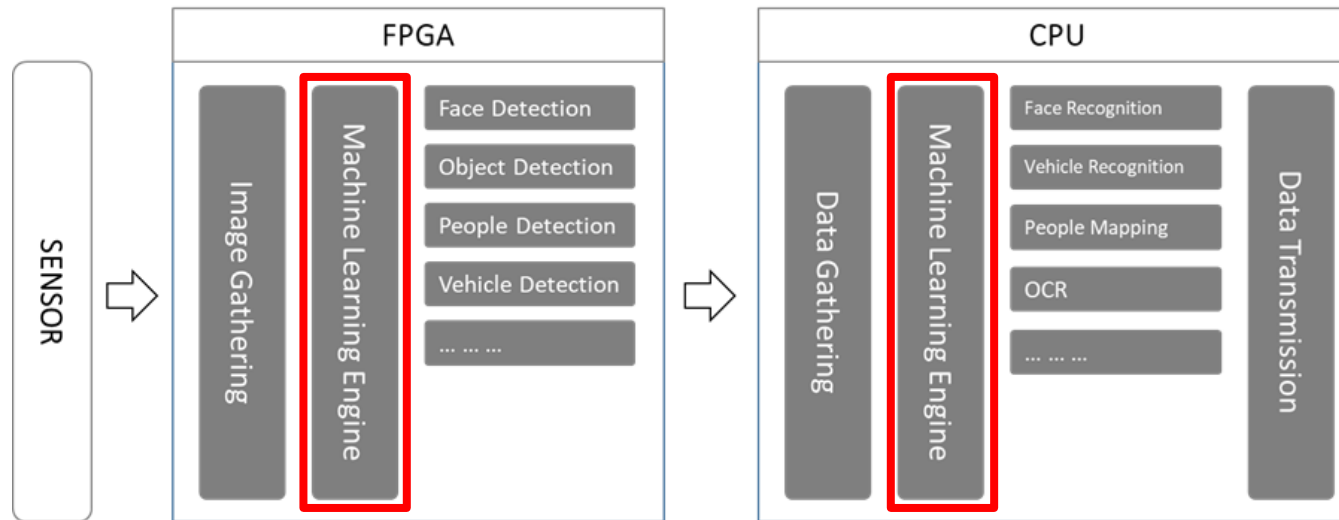

# FPGA

Analisi dei dati

Machine Learning / Deep Learning

Video Transcoding

Computer Vision in Real Time

# Machine Learning everywhere

L'Intelligenza Artificiale è alla portata di tutti  
... anche nei Sistemi Embedded!  
... perfino in quelli didattici come una Raspberry!

TensorFlow

Caffe2

# L'architettura delle nostre Smartcamere

Suitable for:

- Precise tasks
- Fast tasks
- Simple tasks

Suitable for:

- Flexible tasks
- General purpose tasks
- Complex tasks